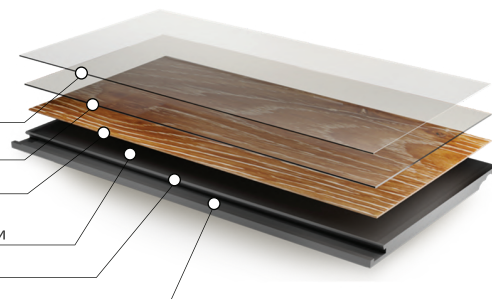

Структура усовершенствованного кварцевого SPC ламината

Полиуретановый защитный слой
с углеродными нанотрубками
от ультрафиолетовых лучей и истирания

Защитный структурированный слой из ПВХ

Декоративный слой

Каменно-полимерная плита высокой
плотности (SPC) с углеродными нанотрубками

Фаска с четырёх сторон

Замковая система

Наличие фаски	4v-groove	Закручивание после воздействия тепла	0мм
Использование с системой тёплый пол	≤ 28°C	Остаточная деформация	<0,01мм
Износостойкость	Группа Т	Устойчивость к свету	4 (Max-5)
Класс эмиссии формальдегида	E0	Стабильность размеров	<0,1%
Устойчивость к пятнам и бытовым химикатам	Высокая	Класс использования	43
		Класс пожарной безопасности	KM2